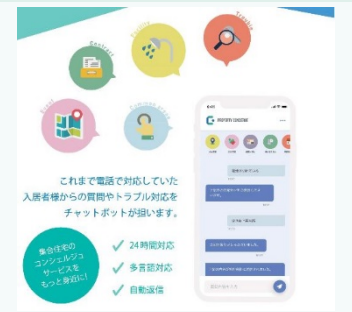

スマートミラー
 ミラーで化粧や身支度等をしながら、カメラ音楽・映像を視聴可能です。
 日栄インテック(株)

PROPERTY CONCIERGE
 多言語対応のチャットボットが入居者の高い物件満足度と入居定着率を実現。
 (株)PID

PiACK2 シリーズ
 カード・暗証番号・機械式の鍵で施錠が可能なスマートロック。
 美和ロック(株)

バスサルーンエスコート
 1坪サイズで“業界最高水準”の洗い場広さを実現。
 積水ホームテクノ(株)