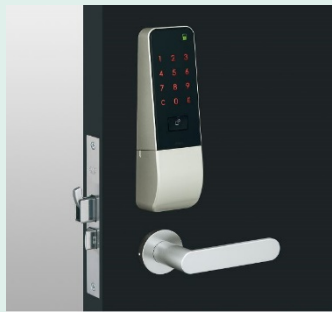

マンション向け 出展製品特集

会期：2019年12月11日(水)～13日(金)

会場：青海展示棟

SpaceCore(スペースコア)
 不動産管理から新たな収益ビジネスを生み出すプラットフォームサービス。
 (株)アクセルラボ

Glamo Smart Lock for LTE-M
 日本初！乾電池で動く、固定ネット回線不要の携帯無線網接続型スマートロック。
 (株)グラモ

快浴レポート
 センサーにより浴室脱衣室の温度と湿度を測定して、温熱診断レポートを出力します。
 東芝情報システム(株)

DiXiM Security
 IoT時代の家庭内の機器におけるネットワークセキュリティ対策。
 (株)デジオン

AiSEG2
 家庭での電気機器をつなぎ電気の使用状況を見える化し、エネルギーを自動制御。
 パナソニック(株)ライフソリューションズ社

家庭用蓄電システム
 電力需要の平準化、停電時の電力確保、電気料金の節減に貢献します。
 ニチコン(株)

マンション向けIPインターホン
 イタリア ミラノデザイン採用、進化するIPインターホン。
 (株)ナカヨ

スマートミラー
 ミラーで化粧や身支度等をしながら、カメラ音楽・映像を視聴可能です。
 日栄インテック(株)

PROPERTY CONCIERGE
 多言語対応のチャットボットが入居者の高い物件満足度と入居定着率を実現。
 (株)PID

PiACK2 シリーズ
 カード・暗証番号・機械式の鍵で施錠が可能なスマートロック。
 美和ロック(株)

バスサルーンエスコート
 1坪サイズで“業界最高水準”の洗い場広さを実現。
 積水ホームテクノ(株)