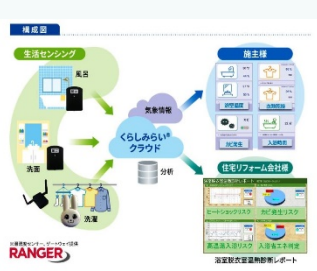

マンション向け 出展製品特集

会期：2019年12月11日(水)～13日(金)

会場：青海展示棟

SpaceCore(スペースコア)
 不動産管理から新たな収益ビジネスを生み出すプラットフォームサービス。
 (株)アクセルラボ

Glamo Smart Lock for LTE-M
 日本初！乾電池で動く、固定ネット回線不要の携帯無線網接続型スマートロック。
 (株)グラモ

快浴レポート
 センサーにより浴室脱衣室の温度と湿度を測定して、温熱診断レポートを出力します。
 東芝情報システム(株)

スマートミラー
 ミラーで化粧や身支度等をしながら、カメラ音楽・映像を視聴可能です。
 日栄インテック(株)

PROPERTY CONCIERGE
 多言語対応のチャットボットが入居者の高い物件満足度と入居定着率を実現。
 (株)PID

PiACK2 シリーズ
 カード・暗証番号・機械式の鍵で施錠が可能なスマートロック。
 美和ロック(株)

バスサルーンエスコート
 1坪サイズで“業界最高水準”の洗い場広さを実現。
 積水ホームテクノ(株)